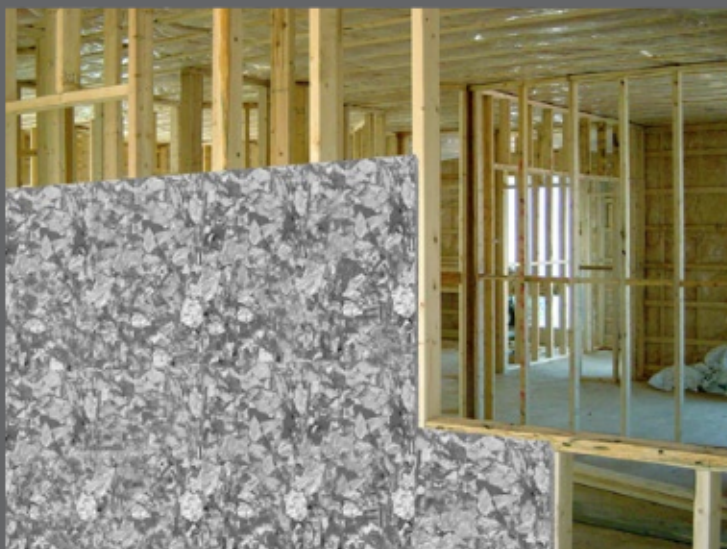

Použité obaly Tetra Pak

Použité obaly Tetra Pak -  
komunální odpad

Použité obaly Tetra Pak recyklo-  
vané linkou SMART TECHNIK

Výrobky vyrobené z odpadu Tetra Pak

Zdi budovy, vnější i vnitřní

Příklad dodávaného interiéru

Desky se používají pro stropní systém střech, jsou vysoce pružné  
a odolné proti mechanickému poškození (např. krupobití)